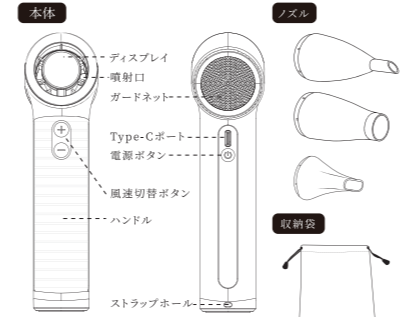

各部の名称

状態	ディスプレイの表示
電源オン	風速レベルが表示されます。
充電中	+が点灯し、電池残量のパーセンテージが表示されます。
充電完了	+が消灯します。
電力不足	+が点滅し、電量が5%未満であることを示します。

ご使用方法

- はじめてご使用になる時は、まず充電を行ってください。
- 本製品はリチウム電池を使用しています。
- 過充電や過放電は製品寿命に影響を与えますので、充電後は電源を切ってください。
- ファンが動作している際、羽根が高速で回転しますので、指を入れないでください。
- 10歳未満のお子様は、必ず保護者の目の届くところで使用してください。

- 必要に応じて噴射口に付属のノズルを取付けます。
- 充電用USBケーブルを外してからご使用ください。

- 電源ON
  電源ボタンを長押しして電源をONにします。
- 風量調節
  ● + ボタンを押すことで風量を強くできます。
  ● - ボタンを押すことで風量を弱くできます。

- 調節方法
  ● 短押し: 短く押すことで、風量レベルを調整できます。
  ● 長押し: 長押しすることで、最早風量レベルを調整できます。
  ● 注意: 風量レベルは全部で199段階あるため、長押しでスムーズに調整できます。

- 使用中の電量確認
  + ボタンを2度押しすると、ディスプレイに電池残量が表示されます。約3秒後、自動で風速レベルの表示に戻ります。
- 電源OFF
  電源ボタンを長押しして電源をOFFにします。

商品仕様

定格入力	5V=2A
定格消費電力	10W
内蔵電池仕様	リチウムイオン電池8000mAh
本体寸法	約150×81.7×39mm
本体重量	約280g
主な材質	ABS

メーカー保証

この保証書は取扱説明書に従った使用状態で万一故障した場合に無償修理・交換等を行うことを約束するものです。ご購入日から保証期間中に故障が生じた場合は、本製品、保証書、およびご購入日が確認できる証明書(レシート・注文番号等)をご提示の上、お買い上げの販売店または弊社カスタマーサポートまでお問い合わせください。

1. 保証期間中であっても、以下の理由またはこれに準ずる理由により生じた事故については本保証書は適用されません。
   - 取扱説明書とのおり使用方法をなかつた場合や、保管上の不備による故障または損傷
   - 不当な取り扱い(誤操作・落下等)、改造、および修理による故障または損傷
   - 火災、落雷などの天災地変、公害、増害、ガスや異常電圧、その他外部要因における故障または損傷
   - 劣化、消耗による電池などの消耗品・付属品の交換
   - 一般家庭以外に使用された場合の故障または損傷
   - 公式販売店・正規販売代理店以外でご購入された場合の故障または損傷
2. 保証期間中でも、商品を発送するときの送料は原則としてお客様負担となります。
3. 本保証書は日本国内においてのみ有効です。(無償修理は国内のみ)(This warranty is valid only in Japan.)
4. 本保証書は再発行できかねますので、大切に保管してください。

保証書

1. 本保証書は、明示された期間と条件のもとにおいて無償修理・交換等をお約束するものです。
   ※修理・交換等の際には「販売店名」「お買い上げ日」の確認と保証書のご提示が必要となります。必要事項をご記入の上、レシートなどご購入が確認できるものと本書と一緒に保管していただきますようお願いいたします。ご購入いただいた個人情報、修理・交換対応、その後の安全点検活動のみに使用します。
2. 取扱説明書や本体貼付ラベル等に記載の注意事項に従いお取り扱いをし、保証期間内に故障した場合に無償修理または交換を行います。保証期間内の修理依頼は以下の手順に沿ってお問い合わせください。
   ※ご相談なく商品を弊社に送付されますと、ご購入履歴の確認ができず無償のご対応ができかねる場合がございます。
   ※レシートの保管や注文番号の控えは本ページ下の「購入証明控え欄」をご活用ください。

- 店舗購入の場合
  レシートなど「販売店名」「お買い上げ日」が記載されたものと保証書をご持参のうえご購入店舗にご相談ください。転居等によりご購入店舗へのご相談が難しい場合、弊社カスタマーサポートへお問い合わせください。(レシートは購入証明となりますので、対応完了後も大切に保管していただきますようお願いいたします。)
- ネット購入の場合
  ご購入後に発行される「注文番号」をお控えの上、ご購入ショップのお問い合わせ窓口または弊社カスタマーサポートまでお問い合わせください。

購入証明控え欄

店舗購入の方	ネット購入の方
レシートを貼付してください。	購入後に発行される「注文番号」と「購入ショップ名」をご記入ください。購入履歴をご参照ください。
	注文番号: 購入ショップ名:

保証書

品番	NS-DE25G
お客様のお名前	
ご住所	
お電話番号	
販売店名(住所/TEL)	
保証期間6ヶ月間	お買い上げ年月日 年 月 日

キリトリ線

NISSYO カスタマーサポート

営業時間10:00~16:30(土日・祝日・夏季休暇・年末年始を除く)

- LINEでのお問い合わせ
- メールでのお問い合わせ

発売元:日匠株式会社
〒020-0021 岩手県盛岡市中央通3丁目11-6 5階
TEL:019-656-8693 FAX:019-656-8693
https://nissyo-life.com/
Designed in Japan. Made in China.
©2023 NISSYO CO.,LTD.