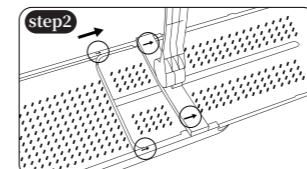

使用上のご注意

- エアコン以外の用途で使用しないでください。
- ファンヒーターなど直接熱を発生する暖房器具には使用しないでください。
- 本製品に物を掛けたり、ぶら下がったりしないでください。
- エアコンに異常が見られたときには、使用を中止してください。
- たわし又はみがき粉でみがくとキズが付くことがあります。

各部の名称

取扱方式

伸縮カバーを本体カバー裏側のくぼみに取り付け、完全に嵌め込むように押してください。

本体カバー裏側の矢印の方向に従い、角度調整アームを主板カードスロットに挿入してください。

お好みでアロマオイルをアロマパッドに垂らし、アロマトレイの蓋を反時計回りに回して外し、アロマパッドをアロマトレイに入れて、時計回りに回してカバーを取り付けます。

エアコンを吊り下げれば設置完了です。

仕様

材質	PP+ABS
商品サイズ	幅:67~96cm×高さ:16cm
重量	720g

保証書

品番	XXXXX
お客様のお名前	
ご住所	
お電話番号	
販売店名(住所/TEL)	
保証期間6ヶ月間	お買い上げ年月日 年 月 日