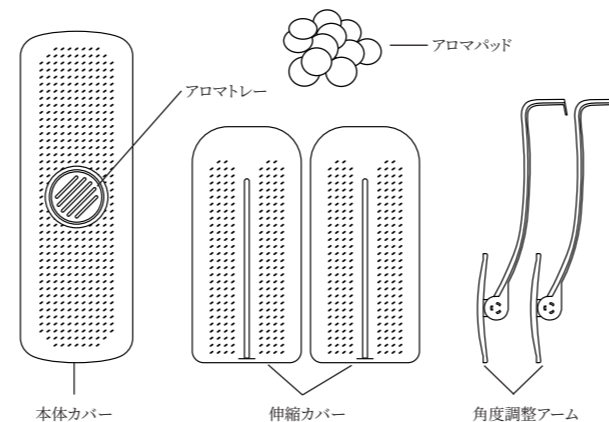

NISSYO

エアコン風よけ

取扱説明書兼保証書

この度は「NISSYOエアコン風よけ」をお買い上げいただきありがとうございます。ご使用前に、取扱説明書をよく読んでご使用ください。また、お読みになった後は大切に保管し、必要な時にお読みください。

取扱上の注意

- 取付け角度や長さ調節時には、落下の恐れがある為必ず両手で作業してください。
- 誤った取り付けや使用状況により落下するおそれがあります。
- 本製品の誤った使用、取り付けや改造などによる事故や破損・故障などにつきましては、当社では一切その責任や保障は人負いかねますのでご了承ください。
- 本製品の機能および仕様は、改良のため予告なく変更されることがあります。

使用上のご注意

- エアコン以外の用途で使用しないでください。
- ファンヒーターなど直接熱を発生する暖房器具には使用しないでください。
- 本製品に物を掛けたり、ぶら下がったりしないでください。
- エアコンに異常が見られたときには、使用を中止してください。
- たわし又はみがき粉でみがくとキズが付くことがあります。

各部の名称

取扱方式

伸縮カバーを本体カバー裏側のくぼみに取り付け、完全に嵌め込むように押してください。

本体カバー裏側の矢印の方向に従い、角度調整アームを主板カードスロットに挿入してください。

お好みでアロマオイルをアロマパッドに垂らし、アロマトレイの蓋を反時計回りに回して外し、アロマパッドをアロマトレイに入れて、時計回りに回してカバーを取り付けます。

エアコンを吊り下げれば設置完了です。

仕様

材質	PP+ABS
商品サイズ	幅:67~96cm×高さ:16cm
重量	720g

保証書

品番	XXXXX
お客様のお名前	
ご住所	
お電話番号	
販売店名(住所/TEL)	
保証期間6ヶ月間	お買い上げ年月日 年 月 日